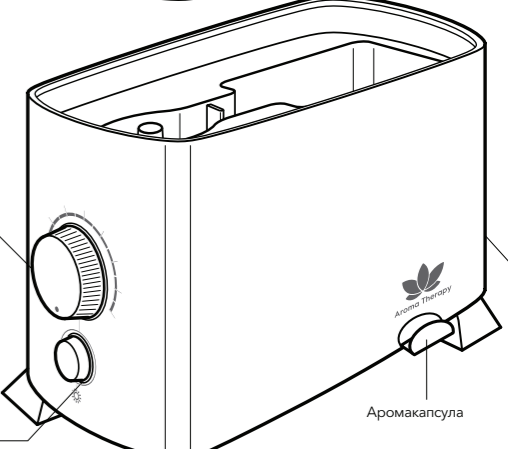

Верхняя часть устройства /
Верхня частина пристрою